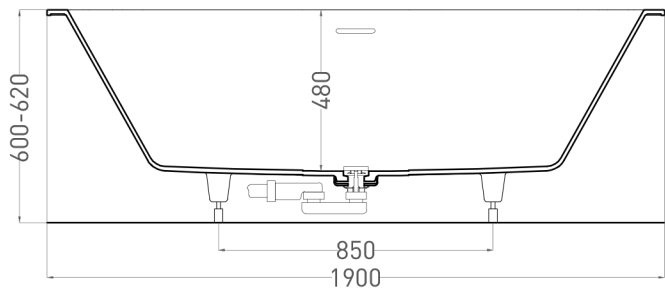

ORNELLA AXIS KIT 190X90

ВАННА ВСТРАИВАЕМАЯ 103522M

Дизайн: Salini SRL

salini
L'ANIMA DELL'ACQUA

Размеры: 1900 x 900 x 600/620 мм

Вес нетто / брутто: 68 / 158 кг

Объём до перелива: 375 л

Глубина до перелива: 410 мм

Материал: S-Stone

Покрытие: матовое

Цвет: RAL / белый

Комплектация: интегрированный слив-перелив, сифон, донный клапан Up&Down в цвет изделия с логотипом Salini, регулируемые ножки до 2 см

Требуемый смеситель: настенный / напольный

Гарантия: 5 лет

Производство: Италия / Россия

Salini SRL

20122 Italia, Milano, Piazza del Duomo, 20

info@salini-srl.com

www.salini-srl.com

© Salini SRL - All rights reserved

Все права защищены. Несанкционированное копирование, публикация, полное или частичное воспроизведение запрещены.