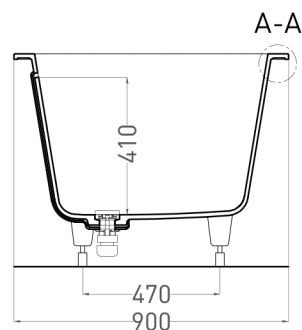

ORNELLA AXIS KIT 190X90

ВАННА ВСТРАИВАЕМАЯ 103512G

Дизайн: Salini SRL

salini
L'ANIMA DELL'ACQUA

Размеры: 1900 x 900 x 600/620 мм

Вес нетто / брутто: 70 / 165 кг

Объём до перелива: 375 л

Глубина до перелива: 410 мм

Материал: S-Sense

Покрытие: глянцевое

Цвет: RAL / белый

Комплектация: интегрированный слив-перелив, сифон, донный клапан Up&Down в цвет изделия с логотипом Salini, регулируемые ножки до 2 см

Требуемый смеситель: настенный / напольный

Гарантия: 5 лет

Производство: Италия / Россия

Salini SRL

20122 Italia, Milano, Piazza del Duomo, 20

info@salini-srl.com

www.salini-srl.com

© Salini SRL - All rights reserved

Все права защищены. Несанкционированное копирование, публикация, полное или частичное воспроизведение запрещены.