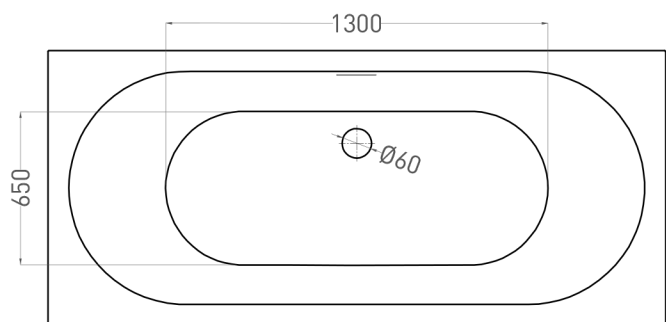

ORNELLA AXIS KIT 190X90

ВАННА ВСТРАИВАЕМАЯ 103512G

Дизайн: Salini SRL

salini
L'ANIMA DELL'ACQUA

Размеры: 1900 x 900 x 600/620 мм

Вес нетто / брутто: 70 / 165 кг

Объём до перелива: 375 л

Глубина до перелива: 410 мм

Материал: S-Sense

Покрытие: глянцевое

Цвет: RAL / белый

Комплектация: интегрированный слив-перелив, сифон, донный клапан Up&Down в цвет изделия с логотипом Salini, регулируемые ножки до 2 см

Требуемый смеситель: настенный / напольный

Гарантия: 5 лет

Производство: Италия / Россия

Salini SRL

20122 Italia, Milano, Piazza del Duomo, 20

info@salini-srl.com

www.salini-srl.com

© Salini SRL - All rights reserved

Все права защищены. Несанкционированное копирование, публикация, полное или частичное воспроизведение запрещены.