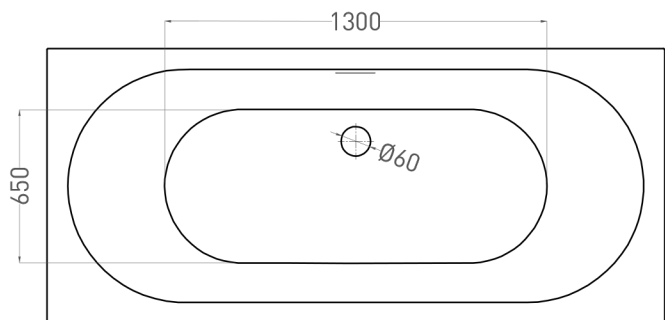

ORNELLA AXIS KIT 190X90

ВАННА ВСТРАИВАЕМАЯ 103522M

Дизайн: Salini SRL

salini
L'ANIMA DELL'ACQUA

Размеры: 1900 x 900 x 600/620 мм

Вес нетто / брутто: 68 / 158 кг

Объём до перелива: 375 л

Глубина до перелива: 410 мм

Материал: S-Stone

Покрытие: матовое

Цвет: RAL / белый

Комплектация: интегрированный слив-перелив, сифон, донный клапан Up&Down в цвет изделия с логотипом Salini, регулируемые ножки до 2 см

Требуемый смеситель: настенный / напольный

Гарантия: 5 лет

Производство: Италия / Россия

Salini SRL

20122 Italia, Milano, Piazza del Duomo, 20

info@salini-srl.com

www.salini-srl.com

© Salini SRL - All rights reserved

Все права защищены. Несанкционированное копирование, публикация, полное или частичное воспроизведение запрещены.