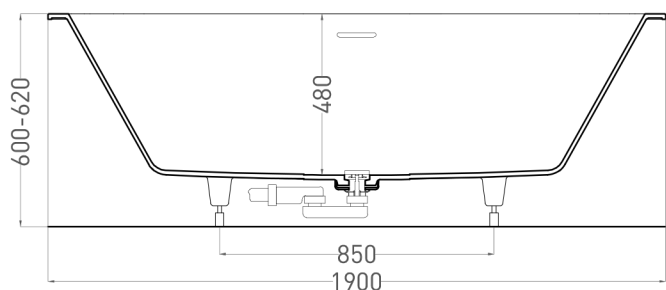

ORNELLA AXIS KIT 190X90

ВАННА ВСТРАИВАЕМАЯ 103512G

Дизайн: Salini SRL

salini
L'ANIMA DELL'ACQUA

Размеры: 1900 x 900 x 600/620 мм

Вес нетто / брутто: 70 / 165 кг

Объём до перелива: 375 л

Глубина до перелива: 410 мм

Материал: S-Sense

Покрытие: глянцевое

Цвет: RAL / белый

Комплектация: интегрированный слив-перелив, сифон, донный клапан Up&Down в цвет изделия с логотипом Salini, регулируемые ножки до 2 см

Требуемый смеситель: настенный / напольный

Гарантия: 5 лет

Производство: Италия / Россия

Salini SRL

20122 Italia, Milano, Piazza del Duomo, 20

info@salini-srl.com

www.salini-srl.com

© Salini SRL - All rights reserved

Все права защищены. Несанкционированное копирование, публикация, полное или частичное воспроизведение запрещены.