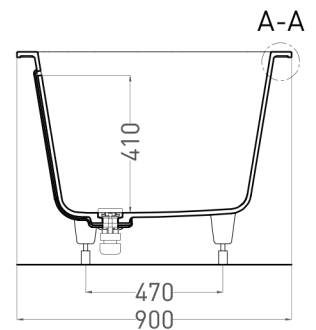

ORNELLA AXIS KIT 190X90

ВАННА ВСТРАИВАЕМАЯ 103522M

Дизайн: Salini SRL

salini
L'ANIMA DELL'ACQUA

Размеры: 1900 x 900 x 600/620 мм

Вес нетто / брутто: 68 / 158 кг

Объём до перелива: 375 л

Глубина до перелива: 410 мм

Материал: S-Stone

Покрытие: матовое

Цвет: RAL / белый

Комплектация: интегрированный слив-перелив, сифон, донный клапан Up&Down в цвет изделия с логотипом Salini, регулируемые ножки до 2 см

Требуемый смеситель: настенный / напольный

Гарантия: 5 лет

Производство: Италия / Россия

Salini SRL

20122 Italia, Milano, Piazza del Duomo, 20

info@salini-srl.com

www.salini-srl.com

© Salini SRL - All rights reserved

Все права защищены. Несанкционированное копирование, публикация, полное или частичное воспроизведение запрещены.